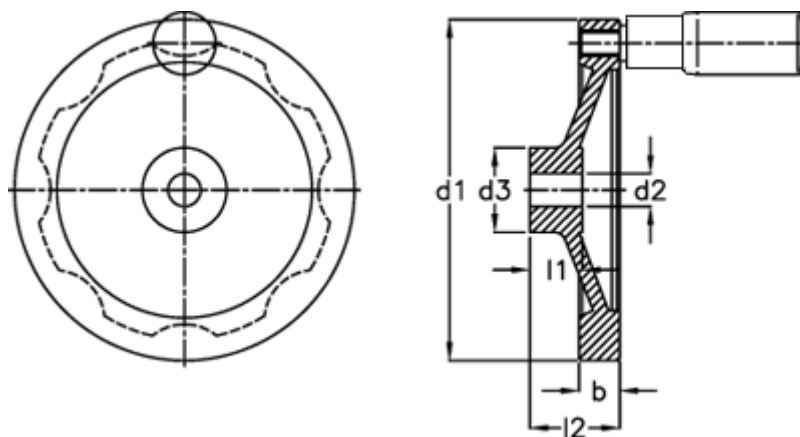

Varenummer: 201119280  
Beskrivelse: E+G Håndhjul  
GN 323-100-K10-R

## Mål

|           |        |
|-----------|--------|
| b         | = 14.0 |
| d1        | = 100  |
| d2 H7     | = 10   |
| d3        | = 28   |
| Håndtag Ø | = 18   |
| l1        | = 17   |
| l2        | = 30   |